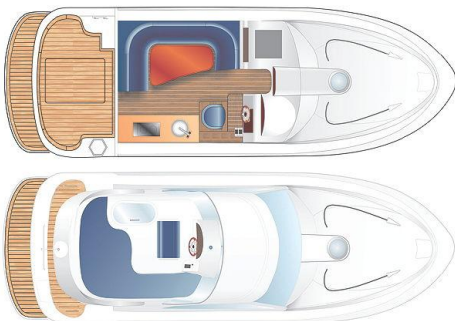

## Skorgenes Sonic 335

Skorgenes sonic 335 är en vidareutveckling av 330, en kompakt, tung och robust flybridge båt. 335 kan fås antingen som flybridge båt eller med hardtop.

Med en stor badplatta vid vattenlinjen är den idyllisk för aktiva familjer som gillar bad, fiske och dykning. Båten är mycket stabil och snabb även i oväder, och är lika bensinsnål som de andra. Vackert handverk och utsökt material både invändi

### Tekniska specifikationer

Längd:	9,95 LOA
Bredd:	3,38 m
Djup:	0,90 m
Vikt ca:	6000 kilo
Diesel:	600 liter
Vatten:	300 liter
Septik:	100 liter
Skrov:	CE-märkt B
Material:	Handgjort Divinicell glasfiber
Passagerare:	10